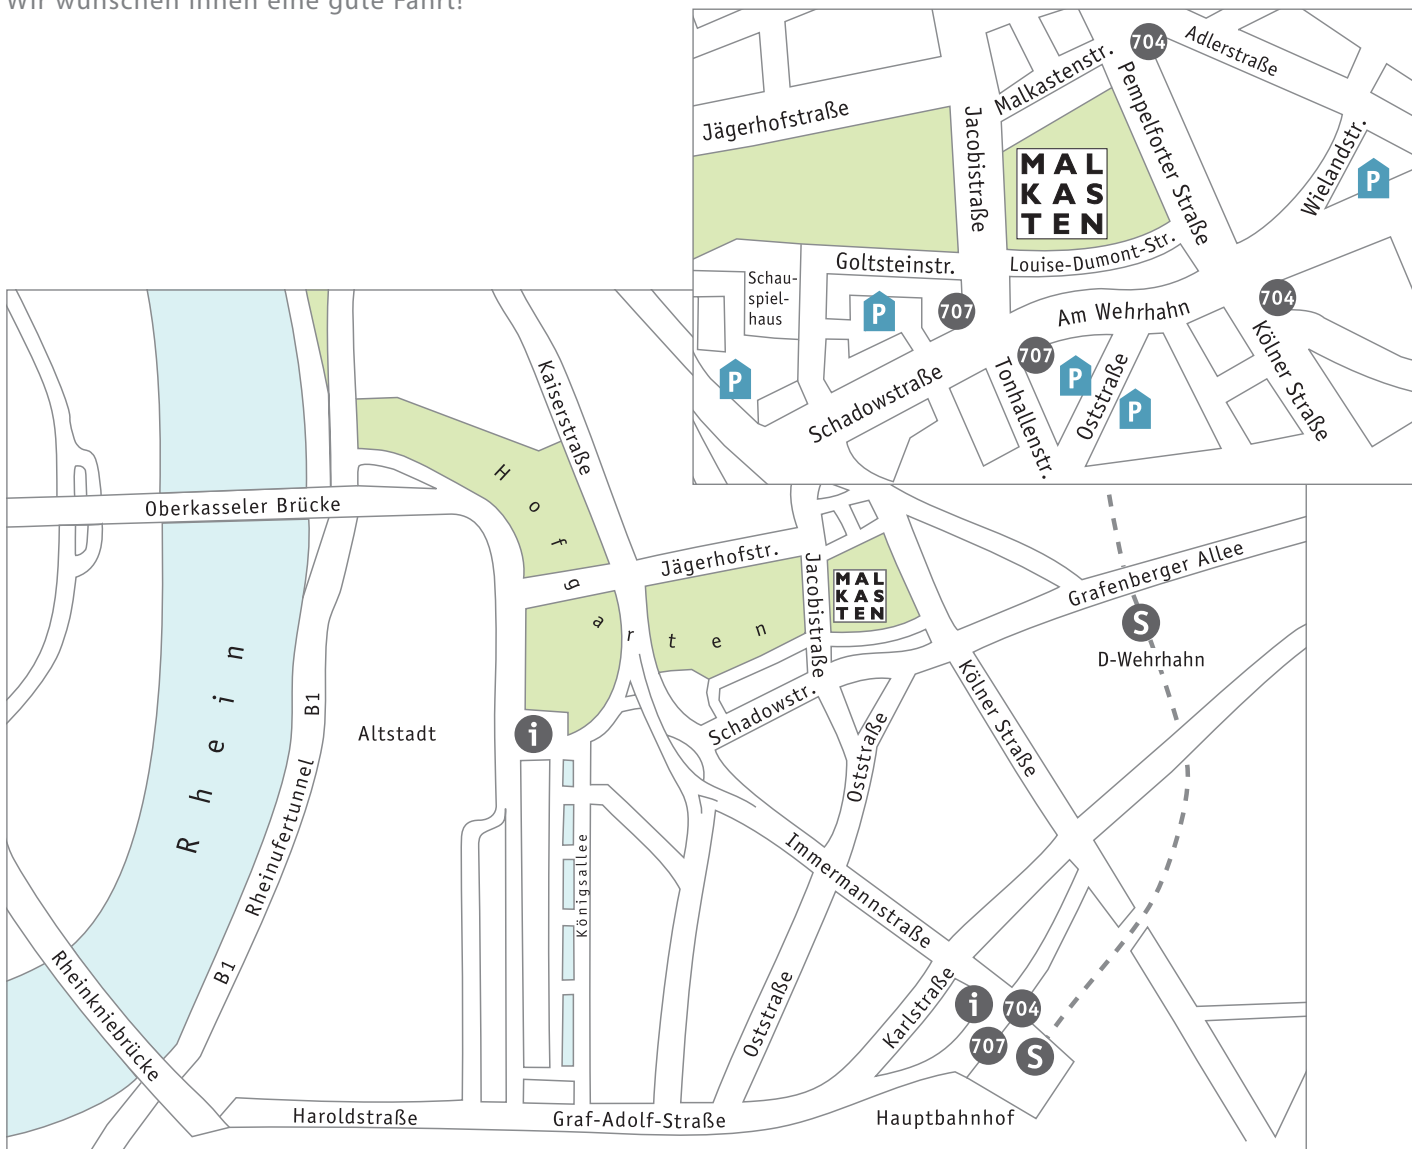

NEUE GASTLICHKEIT IN HISTORISCHEN RÄUMEN UND BESTER LAGE

SO FINDEN SIE DEN WEG ZU UNS

ANREISE MIT DEM ZUG

- Hauptbahnhof Düsseldorf: Ausgang Konrad-Adenauer-Platz
- Straßenbahn 707, Richtung Unterrath
- Ausstieg: Haltestelle Jacobistraße
- Fahrzeit: 4 Minuten

Überqueren Sie die Kreuzung in Fahrtrichtung.

Der Malkasten befindet sich nach ca. 200 m auf der rechten Seite.

ANREISE MIT DEM AUTO

- Zufahrt über Schadowstraße/Wehrhahn oder Malkastenstraße.
(Linksabbiegen von der Jacobistraße ist nicht möglich.)
- Ca. 80 öffentliche Parkplätze vor dem Haus Jacobistraße.

Die Weinkellerei Malkasten GmbH ist der Wirtschaftszweig des Künstlervereins Malkasten und vermietet exklusive Räume für Veranstaltungen – von der Tagung bis zur Taufe. Zentrale Lage. Beste Verkehrsanbindung. Bar und Restaurant im Haus.