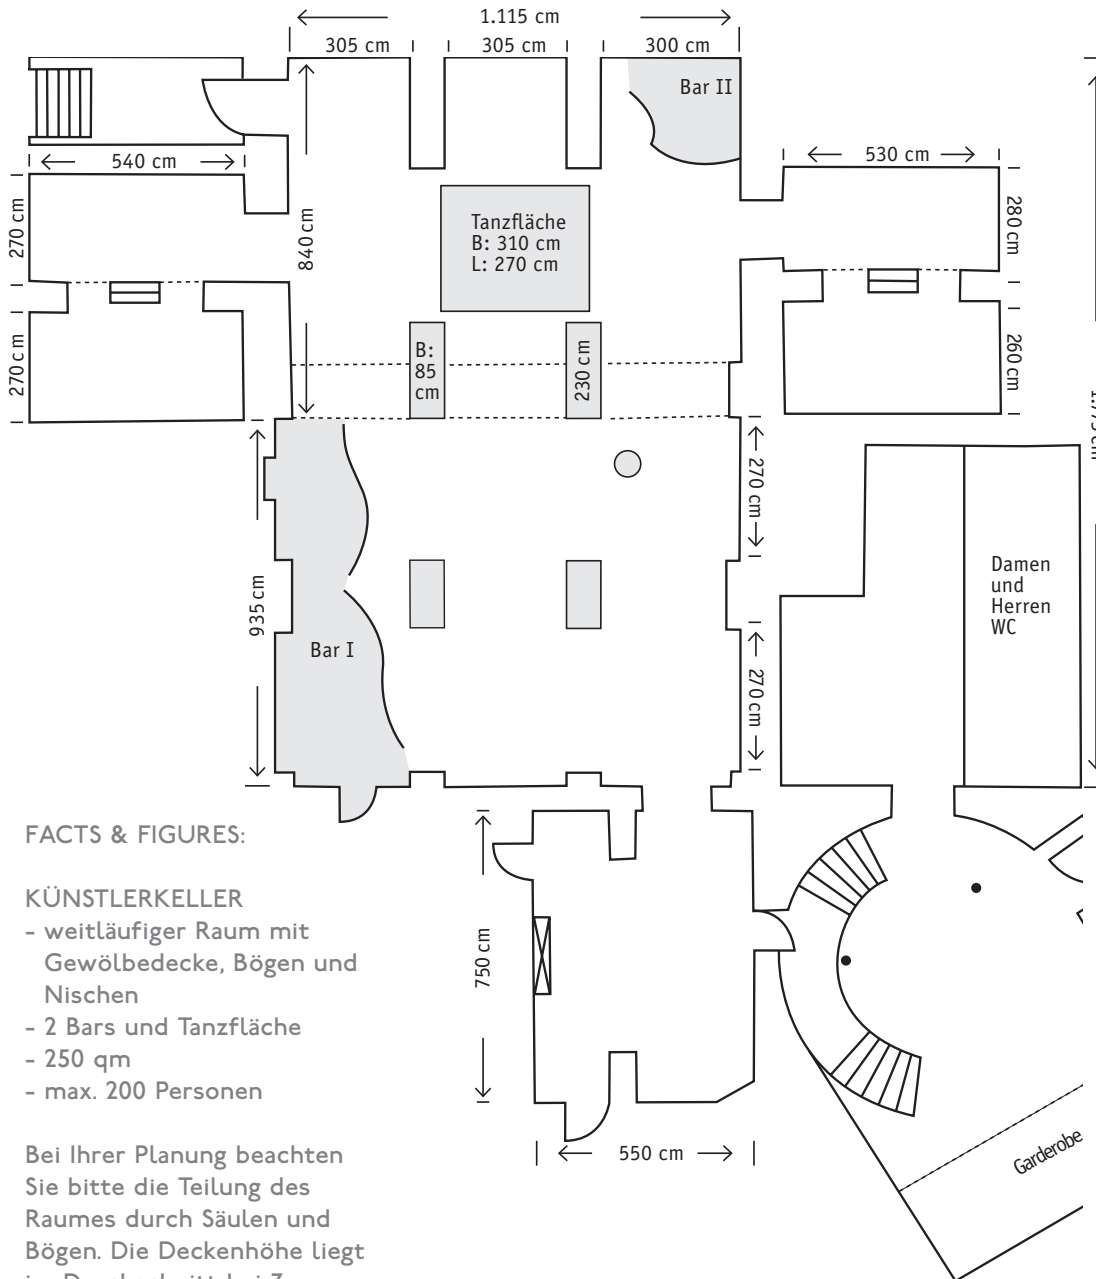

NEUE GASTLICHKEIT IN HISTORISCHEN RÄUMEN UND BESTER LAGE

GRUNDRISS KÜNSTLERKELLER

Der Gewölbekeller im Untergeschoss des Hentrichhauses bietet eine geometrisch beleuchtete Tanzfläche sowie zwei Bars. Hier wurden schon legendäre Feste gefeiert. Unverputzte Ziegelwände und kleine Nischen schaffen eine urige und robuste Atmosphäre.

FACTS & FIGURES:

KÜNSTLERKELLER

- weitläufiger Raum mit Gewölbedecke, Bögen und Nischen
- 2 Bars und Tanzfläche
- 250 qm
- max. 200 Personen

Bei Ihrer Planung beachten Sie bitte die Teilung des Raumes durch Säulen und Bögen. Die Deckenhöhe liegt im Durchschnitt bei 3 m.